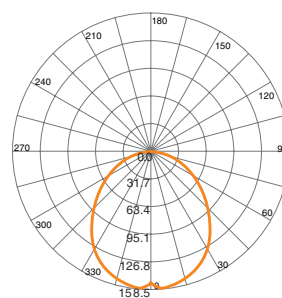

BAGGY MINI

Code Codice **Colour** Colore

1240102 Silver Grigio 
 1240103 Anthracite Antracite 

TECHNICAL DATA DATI TECNICI

Im	434	Voltage Tensione	220-240 V
IP	54	Frequency Frequenza	50-60 Hz
K°	3000	Power Potenza	7 W
CRI	83	Power Factor Fattore di potenza	0.9
IK	08	Led Type Tipo di Led	CREE
Beam angle	98°	Gross Weight Peso lordo	KG 1.00
		Net Weight Peso netto	KG 0.80
		Packing dimensions Dim. imballo	14.5*14.5*8.5 cm