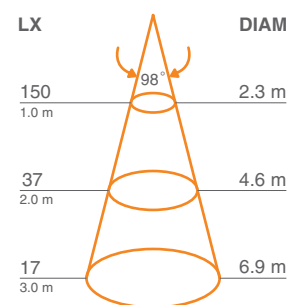

BAGGY MINI

Code Codice **Colour** Colore

1240102 Silver Grigio 
 1240103 Anthracite Antracite 

TECHNICAL DATA DATI TECNICI

Im	434	Voltage Tensione	220-240 V
IP	54	Frequency Frequenza	50-60 Hz
K°	3000	Power Potenza	7 W
CRI	83	Power Factor Fattore di potenza	0.9
IK	08	Led Type Tipo di Led	CREE
Beam angle	98°	Gross Weight Peso lordo	KG 1.00
		Net Weight Peso netto	KG 0.80
		Packing dimensions Dim. imballo	14.5*14.5*8.5 cm

Technical description

Led wall luminaire with direct light and large beam.
 Die casting aluminium body with glass diffuser, stainless steel screws and silicon gasket.
 High resistance painting and anti corrosion treatment.

All technical data are subject to industrially standard tolerances
 We reserve the right to make technical and design changes
 Edition: 01/01.2018

Descrizione tecnica

Apparecchio led a parete con luce diretta a fascio grande.
 Corpo in alluminio con diffusore in vetro, viti in acciaio inossidabile e guarnizione in silicone.
 Vernice ad alta resistenza e trattamento contro processo di deterioramento.