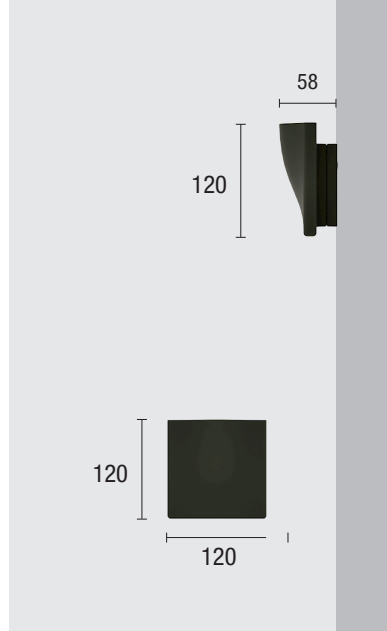

BAGGY MINI

Code Codice **Colour** Colore

1240102 Silver Grigio 
 1240103 Anthracite Antracite 

TECHNICAL DATA DATI TECNICI

Im	434	Voltage Tensione	220-240 V
IP	54	Frequency Frequenza	50-60 Hz
K°	3000	Power Potenza	7 W
CRI	83	Power Factor Fattore di potenza	0.9
IK	08	Led Type Tipo di Led	CREE
Beam angle	98°	Gross Weight Peso lordo	KG 1.00
		Net Weight Peso netto	KG 0.80
		Packing dimensions Dim. imballo	14.5*14.5*8.5 cm

Technical description

Led wall luminaire with direct light and large beam.
 Die casting aluminium body with glass diffuser, stainless steel screws and silicon gasket.
 High resistance painting and anti corrosion treatment.

All technical data are subject to industrially standard tolerances
 We reserve the right to make technical and design changes
 Edition: 01/01.2018

Descrizione tecnica

Apparecchio led a parete con luce diretta a fascio grande.
 Corpo in alluminio con diffusore in vetro, viti in acciaio inossidabile e guarnizione in silicone.
 Vernice ad alta resistenza e trattamento contro processo di deterioramento.